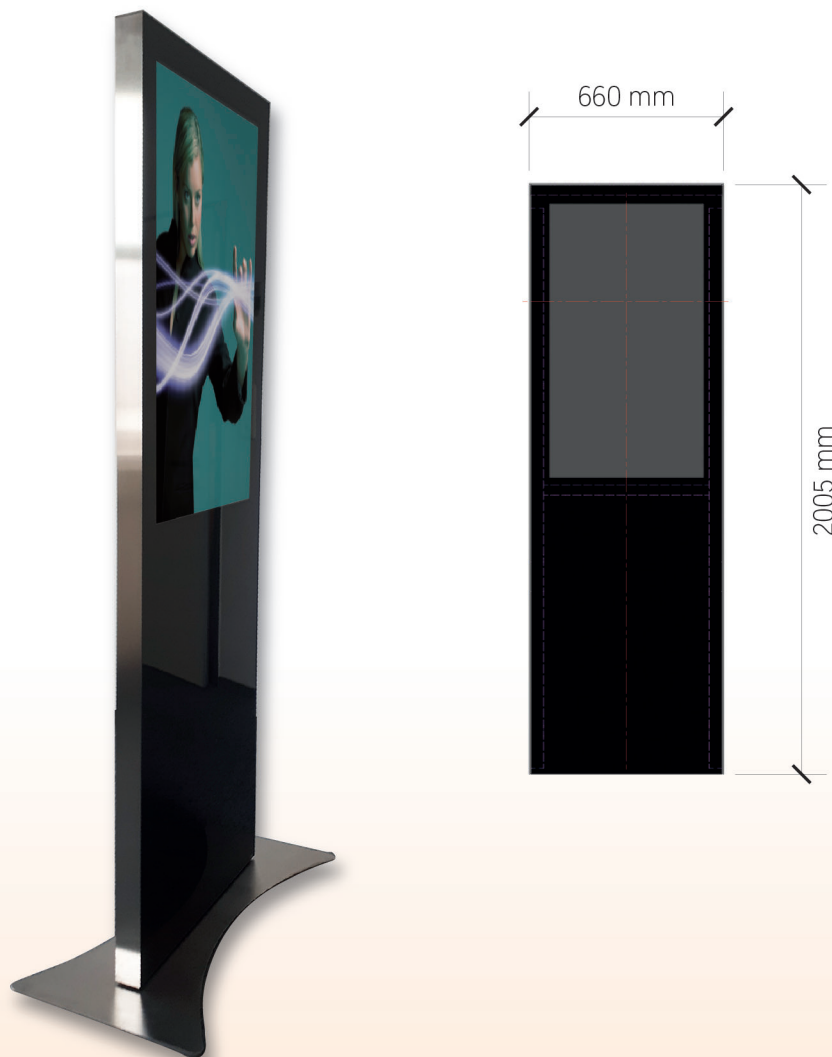

Digitale Stele

Informationssystem für Messen und Empfangsbereiche

- einzigartiges und elegantes Design
- für Anwendung im Außenbereich geeignet
- nur 6 cm Bautiefe
- Größe: 660 x 2020 mm
- schraubenlos
- Vorder- und Rückseite aus Glas
- Rahmen und Standfuß aus Edelstahl
- 43 Zoll Bildschirm (auch als Touchscreen)
- Mediaplayer eingebaut (WLAN oder LAN Anbindung)
- individuelles Branding möglich